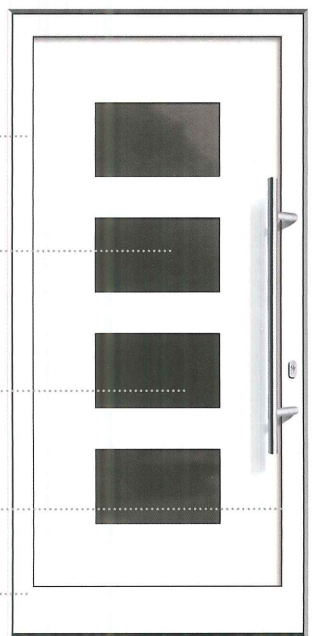

Balar 2

Haustür und Seitenteil Glas „Bonn“,
vollflächige Mattierung,
Griff Merkur 1000 mm

ENTSCHEIDEN SIE GANZ EINFACH SELBST-
schlicht oder aufgewertet und an Ihre Bedürfnisse angepasst.

Standardausstattung

- In den Türflügel eingesetztes Türblatt
- 2-fach Wärmefunktionsglas bis Ug 1,1 W/m²K
- Abstandshalter schwarz mit warmer Kante
- Drei Gläser zur Auswahl: Klarglas, Mastercarré, vollflächige Mattierung „Bonn“
- Edelstahl-Griff Merkur in 1000 mm / 1600 mm
- Weiße Haustür