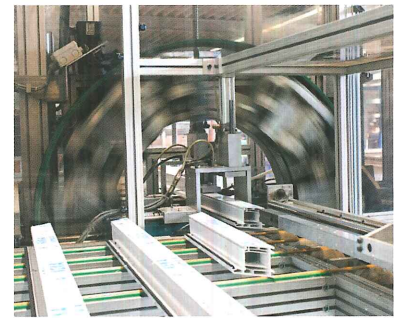

Besuchen Sie uns in unserer Ausstellung!

Öffnungszeiten:

Montag – Donnerstag 08.00 – 17.00 Uhr
Freitag 08.00 – 15.00 Uhr
und nach Vereinbarung

Fensterbau Grewer

Raiffeisenstraße, 30
46244 Bottrop

Telefon +49 (0)20452194
Telefax +49 (0)204582658
E-Mail grewer@t-online.de

www.fensterbau-grewer.de

Fensterbau Grewer

seit Generationen der Meisterbetrieb für Fenster, Haustüren und Rollläden. Persönliches Engagement, kompetente Beratung

sowie 40 Jahre Erfahrung mit eigener Fertigung

und fachgerechter Montage machen uns zu Ihrem Partner in der Region. Überzeugen Sie sich selbst!

Vereinbaren Sie einen Termin und lassen Sie Ihre Wünsche nach einem Rundgang durch unsere Ausstellung Gestalt annehmen.