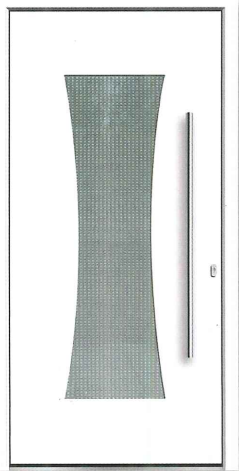

Namu 2

Besuchen Sie uns in unserer Ausstellung!

Öffnungszeiten:

Montag – Donnerstag 08.00 – 17.00 Uhr
Freitag 08.00 – 15.00 Uhr
und nach Vereinbarung

Fensterbau Grewer

Raiffeisenstraße, 30
46244 Bottrop

Telefon +49 (0)20452194
Telefax +49 (0)204582658
E-Mail grewer@t-online.de

www.fensterbau-grewer.de

Fensterbau Grewer

seit Generationen der Meisterbetrieb für Fenster, Haustüren und Rollläden. Persönliches Engagement, kompetente Beratung

sowie 40 Jahre Erfahrung mit eigener Fertigung

und fachgerechter Montage machen uns zu Ihrem Partner in der Region. Überzeugen Sie sich selbst!

Vereinbaren Sie einen Termin und lassen Sie Ihre Wünsche nach einem Rundgang durch unsere Ausstellung Gestalt annehmen.