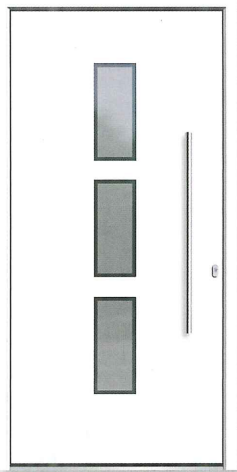

Heldan 2

Besuchen Sie uns in unserer Ausstellung!

Öffnungszeiten:

Montag – Donnerstag 08.00 – 17.00 Uhr
Freitag 08.00 – 15.00 Uhr
und nach Vereinbarung

Fensterbau Grewer

Raiffeisenstraße, 30
46244 Bottrop

Telefon +49 (0)20452194
Telefax +49 (0)204582658
E-Mail grewer@t-online.de

www.fensterbau-grewer.de

Fensterbau Grewer

seit Generationen der Meisterbetrieb für Fenster, Haustüren und Rollläden. Persönliches Engagement, kompetente Beratung

sowie 40 Jahre Erfahrung mit eigener Fertigung

und fachgerechter Montage machen uns zu Ihrem Partner in der Region. Überzeugen Sie sich selbst!

Vereinbaren Sie einen Termin und lassen Sie Ihre Wünsche nach einem Rundgang durch unsere Ausstellung Gestalt annehmen.